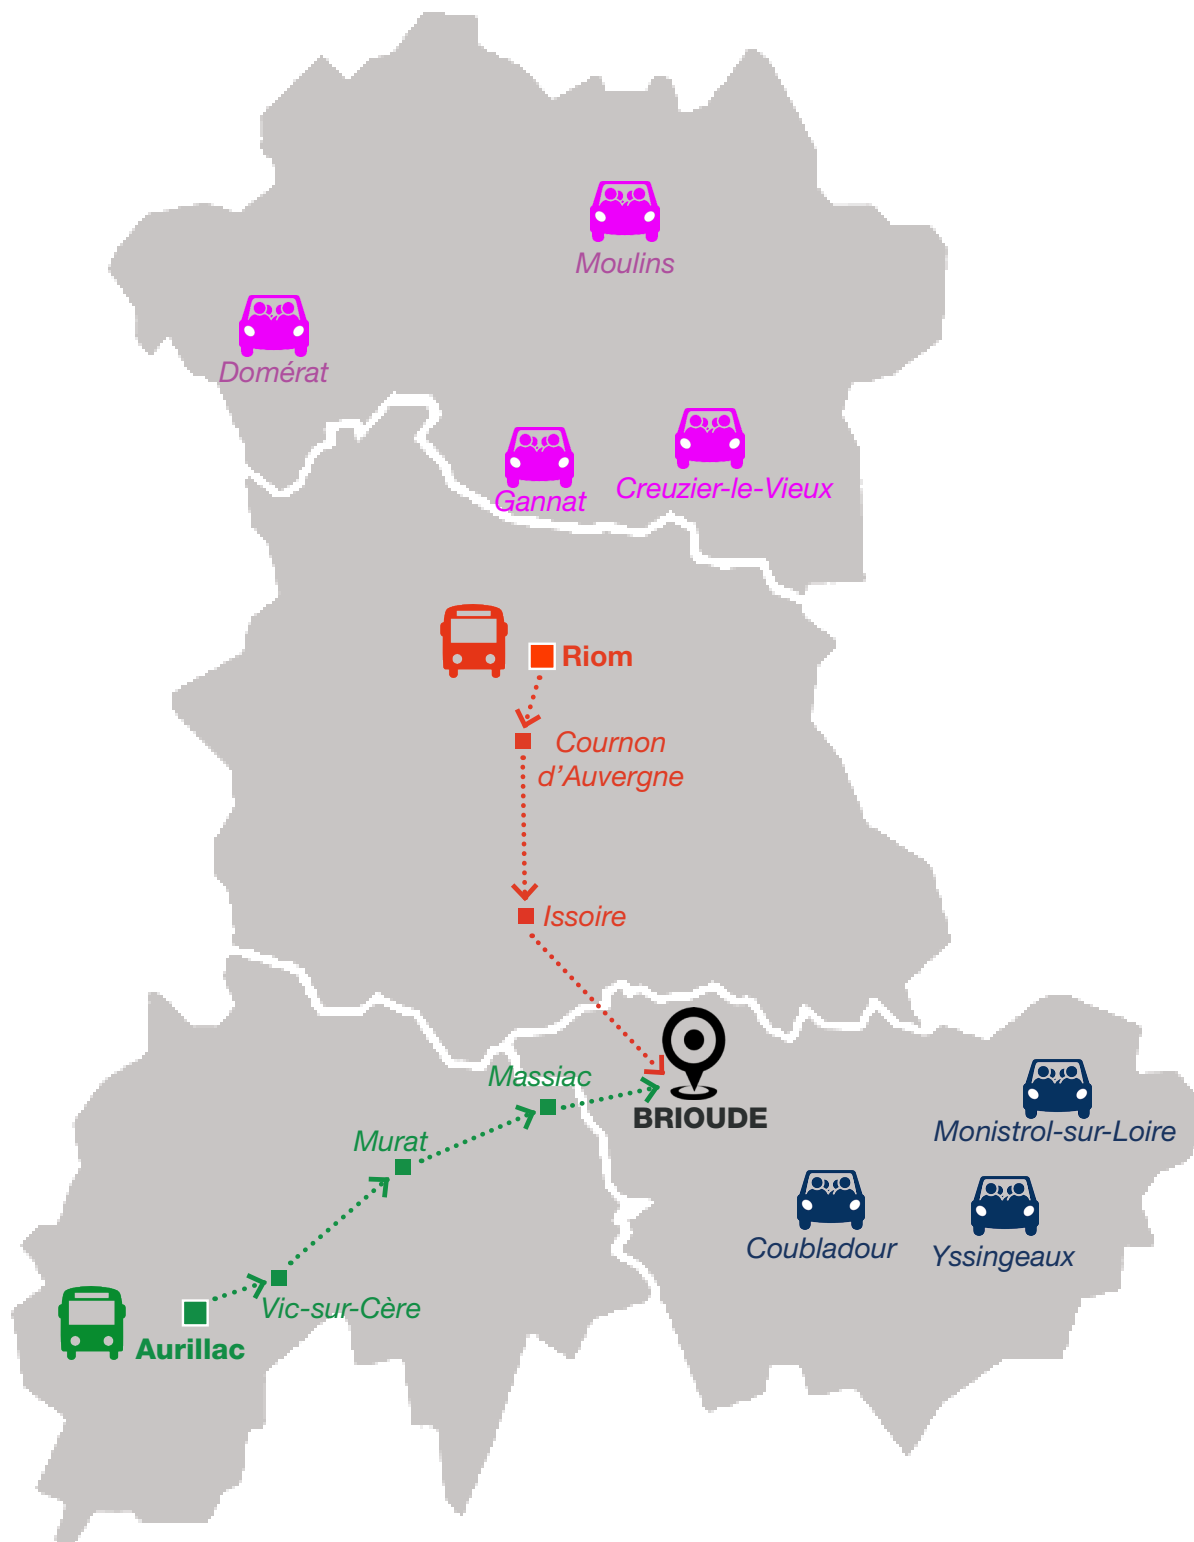

CARTE - TRANSPORT BUS / COVOITURAGE

Brioude : Parking Centre Historique, avenue de Lamothe gratuit et accessible

CARTE - TRANSPORT BUS / COVOITURAGE

**Brioude : Parking Centre Historique, avenue de Lamothe
gratuit et accessible**

Arrêts de bus

| Cantal | | | | | |
|--------|----------------------------------|--|--------------------------------|-----------------------------|------------------------------------|
| Aller | Aurillac Gare routière | Vic-sur-Cère Parking mini-golf | Murat Place du Balat | Massiac Gare SNCF | Brioude Halle aux grains |
| | 7h30 | 7h50 | 8h35 | 9h10 | 9h30 |
| Retour | Brioude | Massiac | Murat | Vic-sur-Cère | Aurillac |
| | 14h00 | 14h20 | 14h55 | 15h40 | 16h00 |

| Puy-de-Dôme | | | | |
|-------------|----------------------|--|---|------------------------------------|
| Aller | Riom Péage | Cournon d'Auvergne Dépôt Kéolis rue de Sarliève | Issoire Parking autocars Gare SNCF | Brioude Halle aux grains |
| | 7h45 | 8h20 | 9h00 | 9h30 |
| Retour | Brioude | Issoire | Cournon d'Auvergne | Riom |
| | 14h00 | 14h30 | 15h10 | 15h45 |

Lieux de rdv de covoiturage

| Allier | | | | |
|--------|---|--|---|------------------------------------|
| Aller | Moulins MSA Auvergne 20 avenue Meunier | Domérat Stade Municipal Chemin de la Vallée | Creuzier-le-Vieux Parking Rue de la Mairie | Gannat Péage des Chilins |
| | 7h15 | 7h40 | 8h00 | 8h00 |