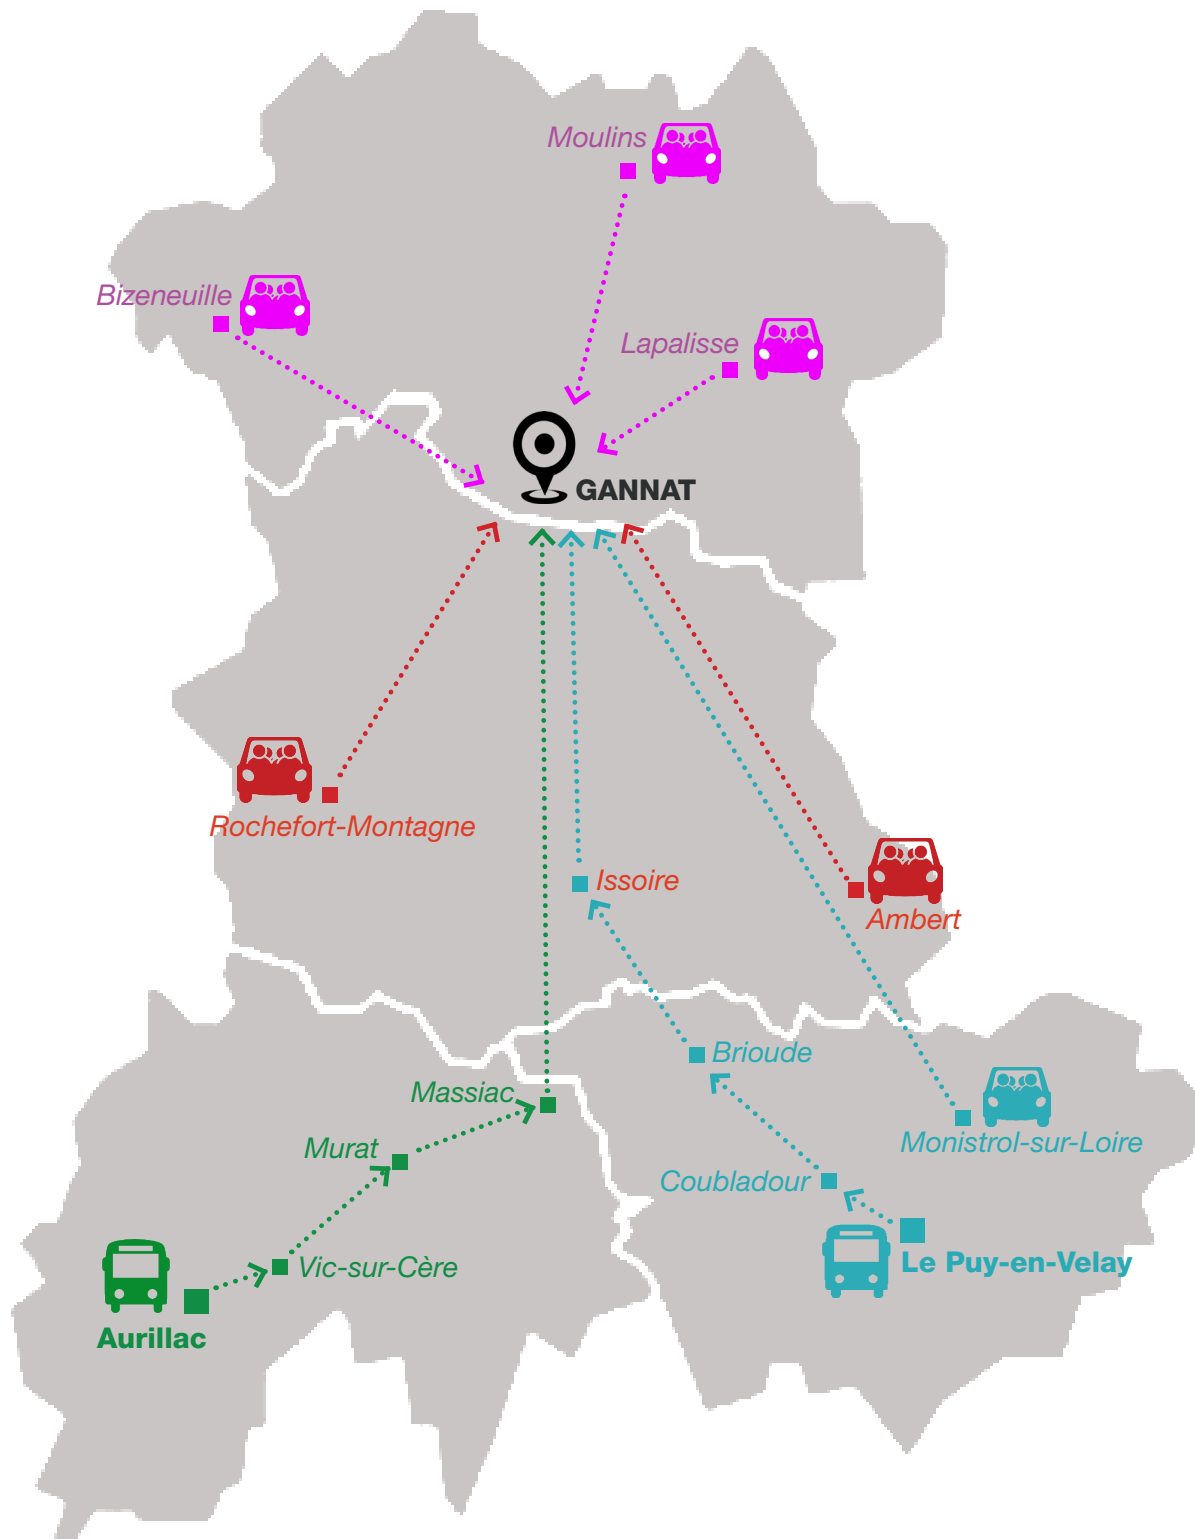

CARTE - TRANSPORT BUS / COVOITURAGE

A Gannat, 2 Parkings conseillés :
- Parking au 1 rue du Champ de Foire
- Parking au 1 rue de la Croix des Vignes

CARTE - TRANSPORT BUS / COVOITURAGE

A Gannat, 2 Parkings conseillés :

- Parking au 1 rue du Champ de Foire

- Parking au 1 rue de la Croix des Vignes

Arrêts de bus

CANTAL					
Aller	Aurillac Gare routière	Vic-sur-Cère Parking mini-golf	Murat Place du Balat	Massiac Gare SNCF	Gannat Centre Socioculturel
	6h30	6h50	7h35	8h10	9h30
Retour	Gannat	Massiac	Murat	Vic-sur-Cère	Aurillac
	14h00	15h20	15h55	16h40	17h00

Lieux de rdv de covoiturage

ALLIER			
Aller	Moulins MSA Auvergne 20 avenue Meunier	Bizeneuille Aire de covoiturage Impasse des Oyards	Lapalisse Parking caserne des pompiers 6 rue du Souvenir
	8h30	8h30	8h30

PUY-DE-DÔME		HAUTE-LOIRE	
Aller	Rochefort-Montagne 10 route de Bordeaux N89 Proche du collège	Ambert Parking St Pierre près du plan d'eau	Monistrol-sur-Loire Parking centre aquatique L'Ozen 25 boulevard François Mitterrand
	8h15	8h00	7h15